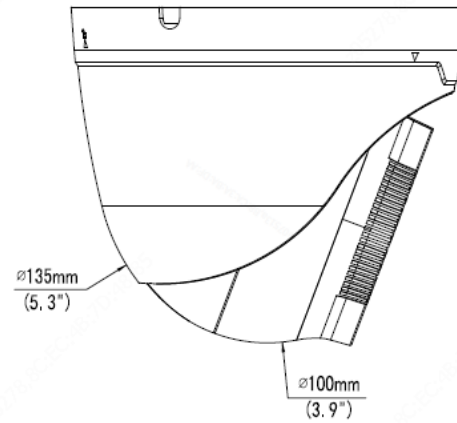

소비전력: 최대 10.0W
전원 인터페이스	Ø 5.5mm 동축 전원 플러그
사이즈(Ø×H)	Φ129 x 110mm(Φ5.1" x 4.3")
무게	0.66kg(1.45lb)
소재	메탈
동작 조건	-30°C ~ 60°C(-22°F ~ 140°F), 습도: ≤95% RH(비응축)
보관 환경	-30°C ~ 60°C(-22°F ~ 140°F), 습도: ≤95% RH(비응축)
서지 보호	6KV
초기화 버튼	지원

사이즈