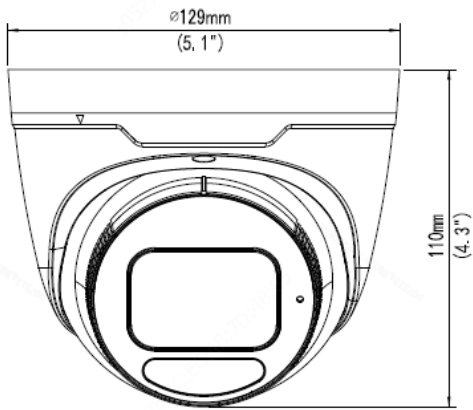

소비전력: 최대 10.0W
전원 인터페이스	Ø 5.5mm 동축 전원 플러그
사이즈(Ø×H)	Φ129 x 110mm(Φ5.1" x 4.3")
무게	0.66kg(1.45lb)
소재	메탈
동작 조건	-30°C ~ 60°C(-22°F ~ 140°F), 습도: ≤95% RH(비응축)
보관 환경	-30°C ~ 60°C(-22°F ~ 140°F), 습도: ≤95% RH(비응축)
서지 보호	6KV
초기화 버튼	지원

사이즈